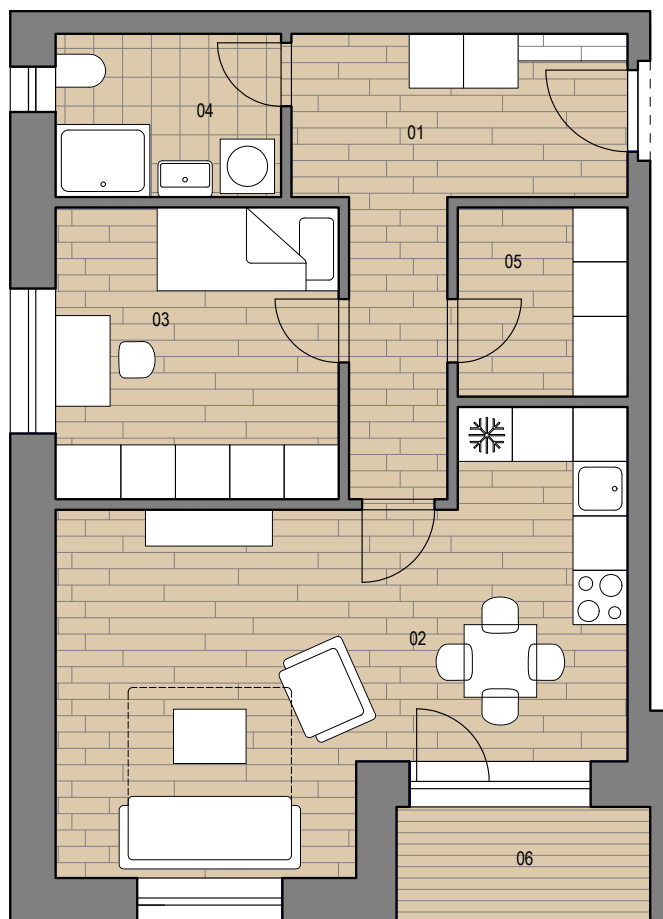

BYTOVÝ DŮM ROKYCANOVA

BYTOVÁ JEDNOTKA 101 2+kk

1 CHODBA	10,3m ²
2 OBÝVACÍ MÍSTNOST	23,9m ²
3 PRACOVNA	10,0m ²
4 KOUPELNA	4,5m ²
5 ŠATNA	3,9m ²
6 LODGIE	3,6m ²

PLOCHA CELKEM 52,6m²+3,6m²

0 1 2