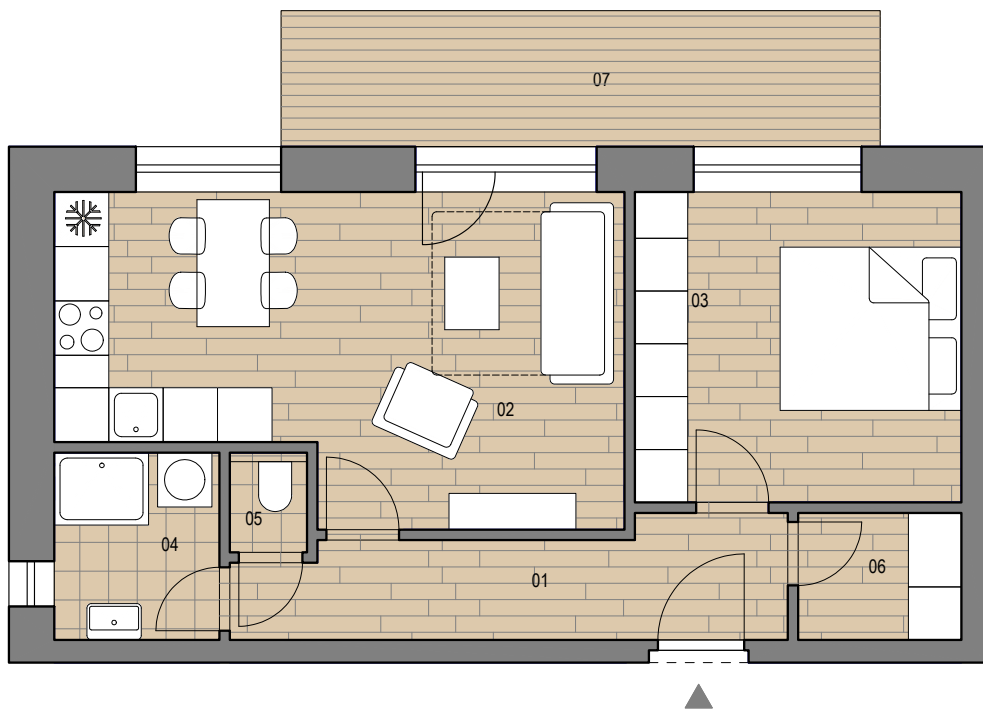

BYTOVÝ DŮM ROKYCANOVA

BYTOVÁ JEDNOTKA 302 2+kk

1 CHODBA	7,0m ²
2 OBÝVACÍ MÍSTNOST	20,6m ²
3 LOŽNICE	12,3m ²
4 KOUPELNA	3,7m ²
5 WC	1,0m ²
6 ŠATNA	2,5m ²
7 BALKON	9,9m ²

PLOCHA CELKEM 47,2m²+9,9m²

0 1 2