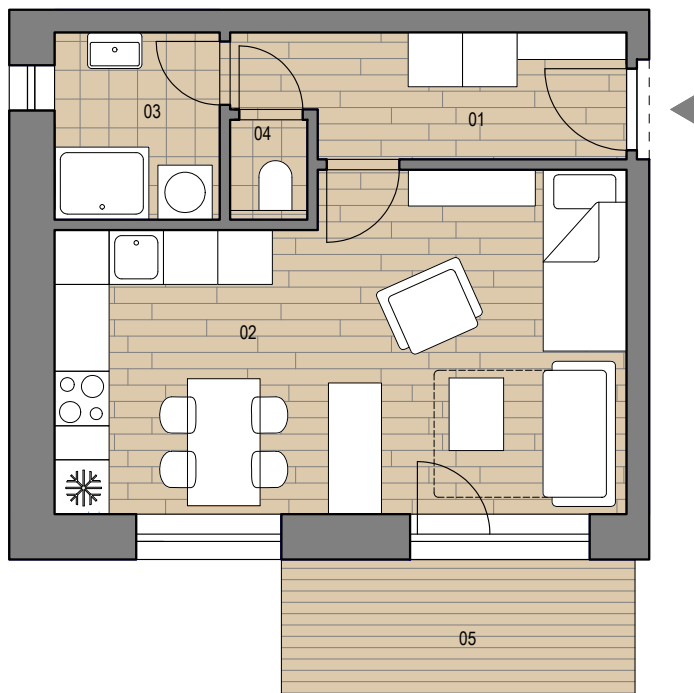

BYTOVÝ DŮM ROKYCANOVA

BYTOVÁ JEDNOTKA 301 1+kk

1 CHODBA	5,6m ²
2 OBÝVACÍ MÍSTNOST	22,0m ²
3 KOUPELNA	3,8m ²
4 WC	1,0m ²
5 BALKON	5,9m ²

PLOCHA CELKEM 32,4m²+5,9m²

0 1 2