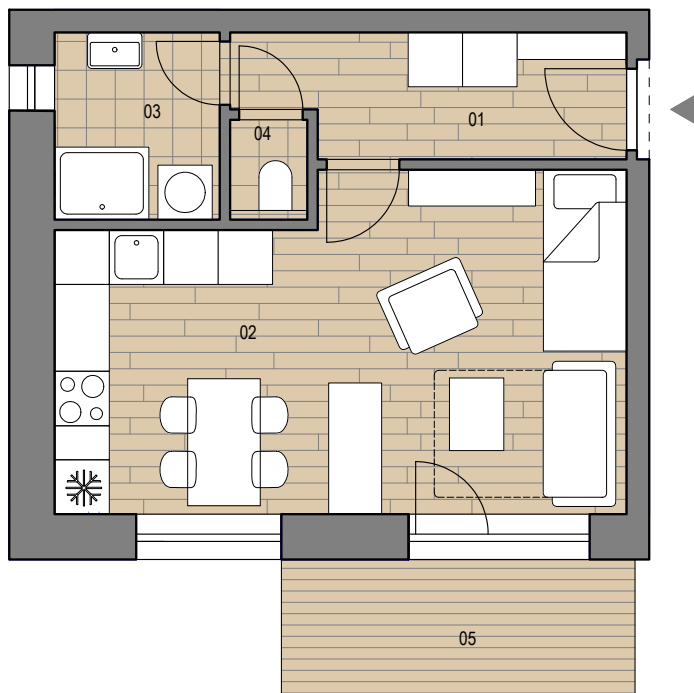

BYTOVÝ DŮM ROKYCANOVA

BYTOVÁ JEDNOTKA 201 1+kk

1 CHODBA	5,6m ²
2 OBÝVACÍ MÍSTNOST	22,0m ²
3 KOUPELNA	3,8m ²
4 WC	1,0m ²
5 BALKON	5,9m ²

PLOCHA CELKEM 32,4m²+5,9m²

0 1 2