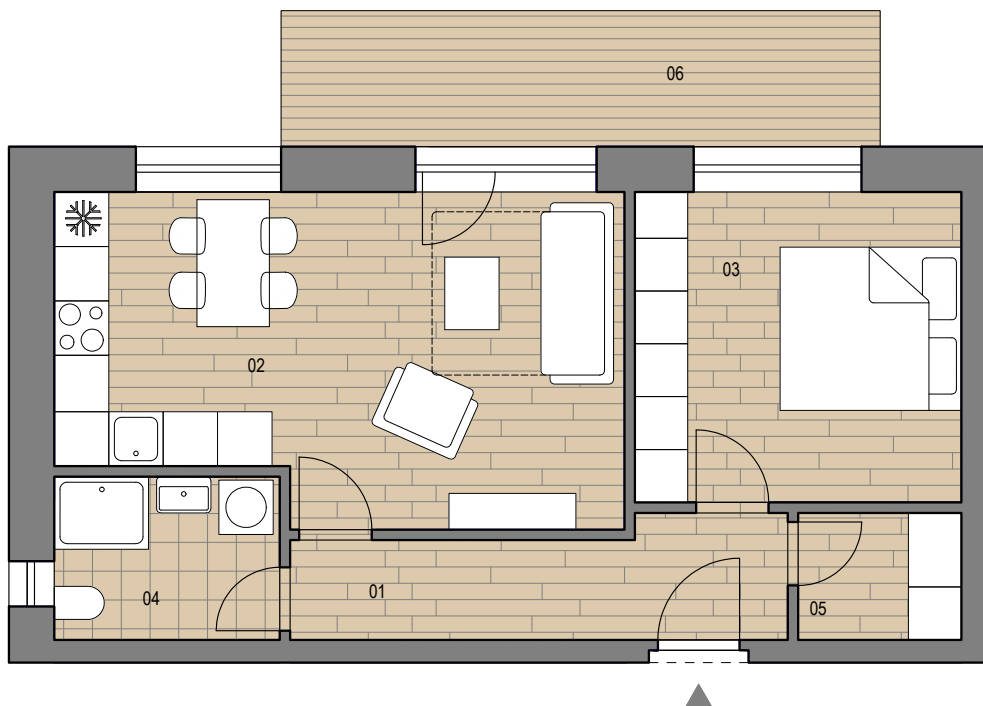

BYTOVÝ DŮM ROKYCANOVA

BYTOVÁ JEDNOTKA 102 2+kk

1 CHODBA	6,5m ²
2 OBÝVACÍ MÍSTNOST	21,6m ²
3 LOŽNICE	12,3m ²
4 KOUPELNA	4,5m ²
5 ŠATNA	2,5m ²
6 BALKON	9,9m ²

PLOCHA CELKEM 47,4m²+9,9m²

0 1 2